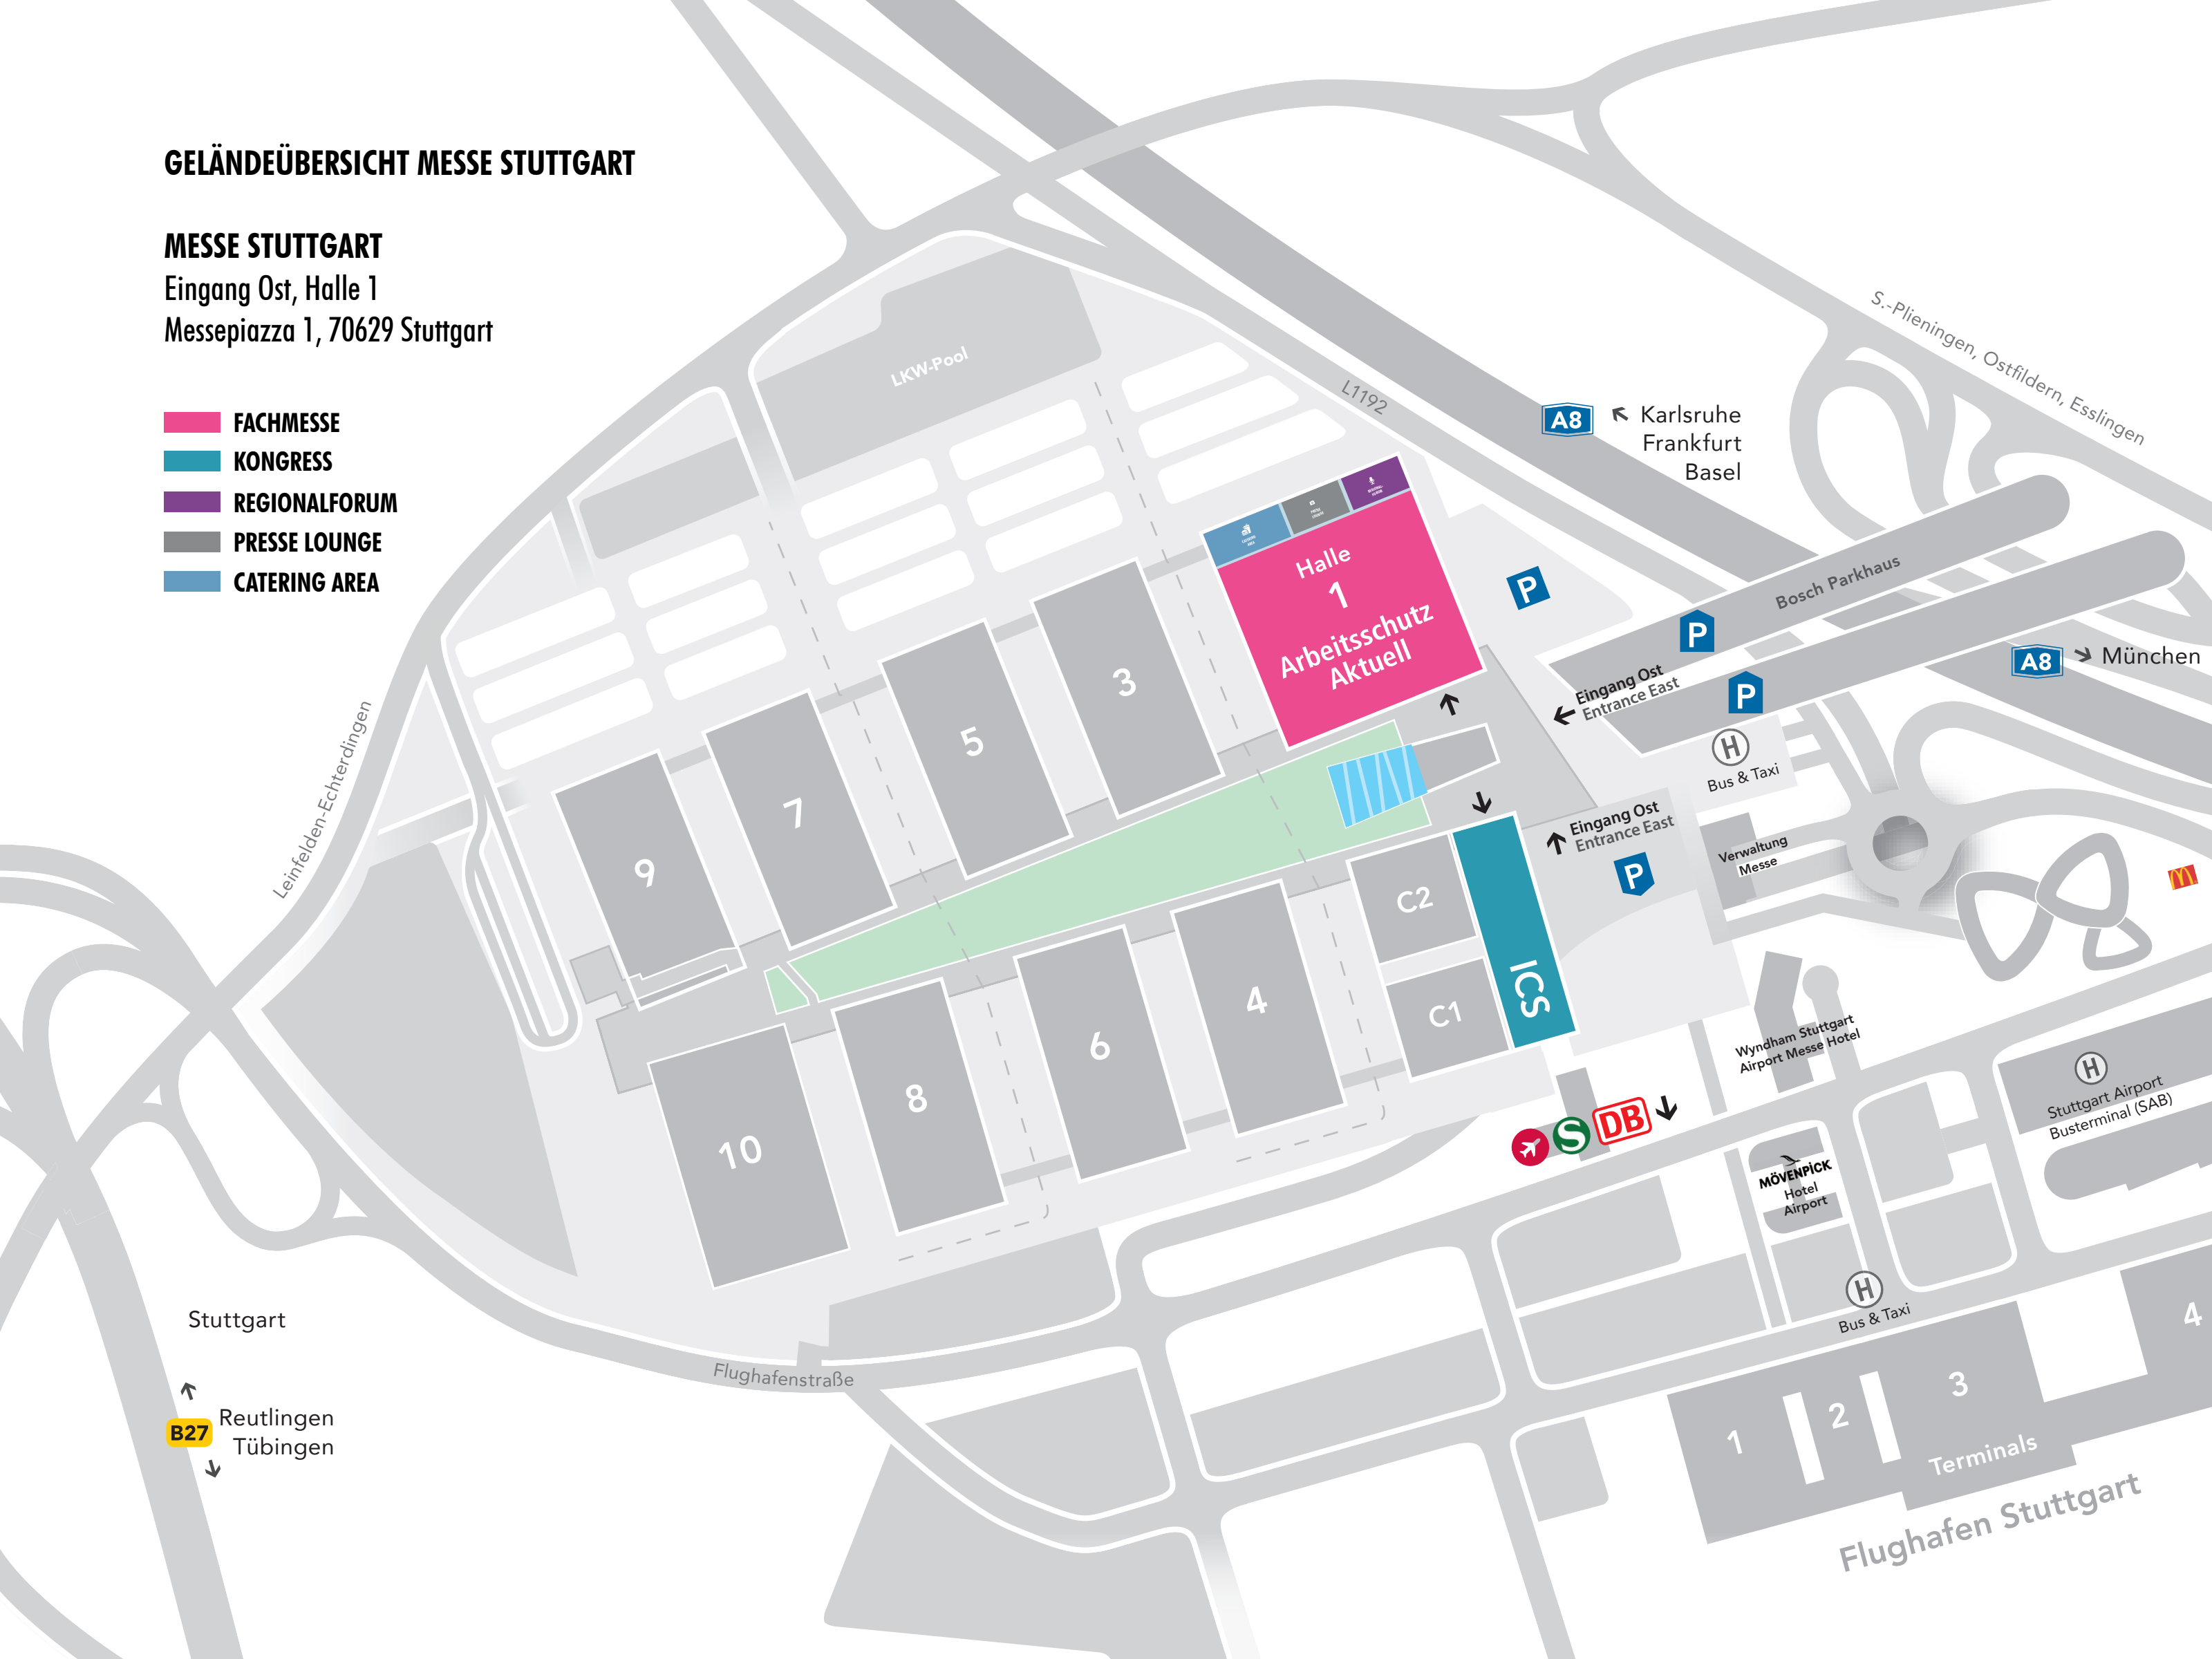

GELÄNDEÜBERSICHT MESSE STUTTGART

MESSE STUTTGART
 Eingang Ost, Halle 1
 Messepiazza 1, 70629 Stuttgart

- FACHMESSE**
- KONGRESS**
- REGIONALFORUM**
- PRESSE LOUNGE**
- CATERING AREA**

Stuttgart
 ↑ Reutlingen
B27
 ↓ Tübingen